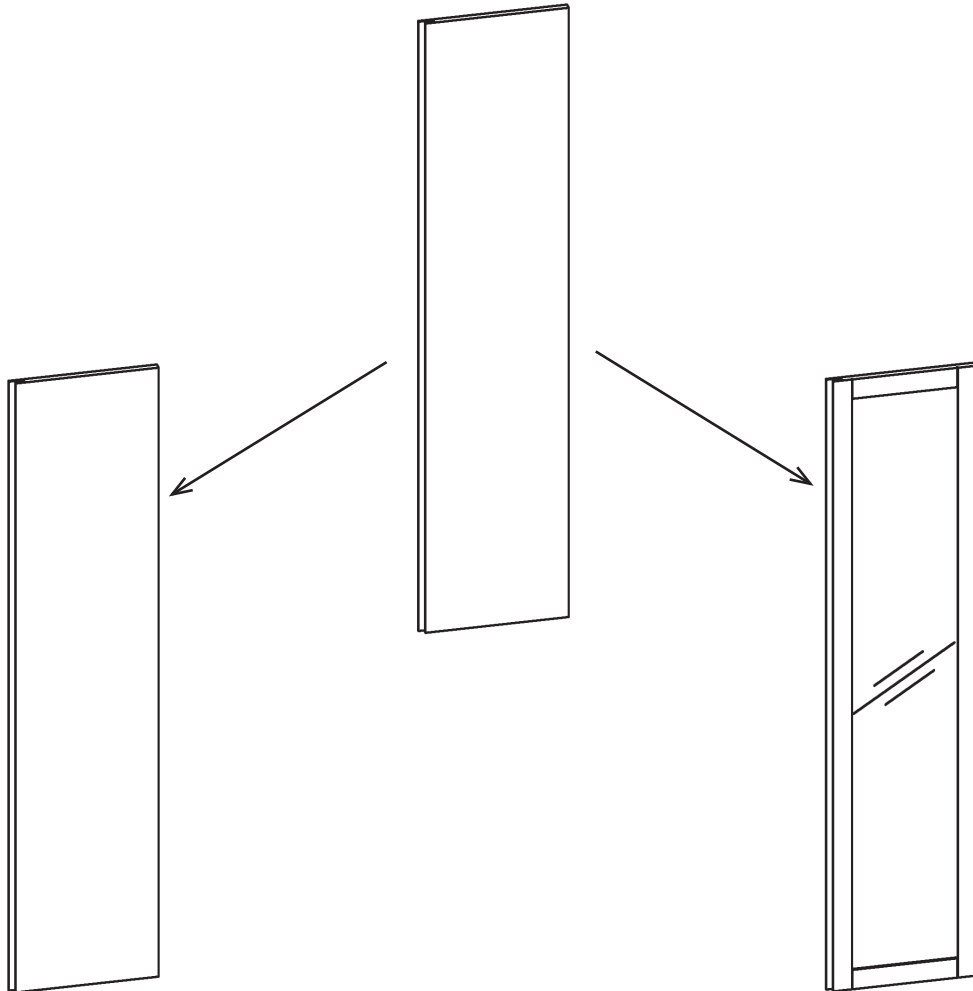

Aufbauanleitung

Tür rechts/links; Glastür rechts/links

Artikel Nummer: 4060800 / 4061100

Artikel Nummer: 4060800

Artikel Nummer: 4061100

Waschbär:

Waschbär GmbH
Wöhlerstr. 4
79108 Freiburg
Deutschland

Kundenservice:

waschbaer.de
waschbaer.at
waschbaer.ch
waschbaer.nl

Hersteller:

Firma Wielobranżowa DREWDOM
Gatniki 16a
26-200 Końskie
Poland

Tür rechts/links; Glastür rechts/links

Tür für
Artikel-Nr. 4061500
Artikel-Nr. 4061600
Artikel-Nr. 4061900
Artikel-Nr. 4062000
Artikel-Nr. 9857200
Artikel-Nr. 9857300
Artikel-Nr. 9856800
Artikel-Nr. 9856900

Zubehör

 4x	 4x	 16mm 16x
 1x	 16mm 2x	

1

Tür rechts/links; Glastür rechts/links

2

3

Tür rechts/links; Glastür rechts/links

4