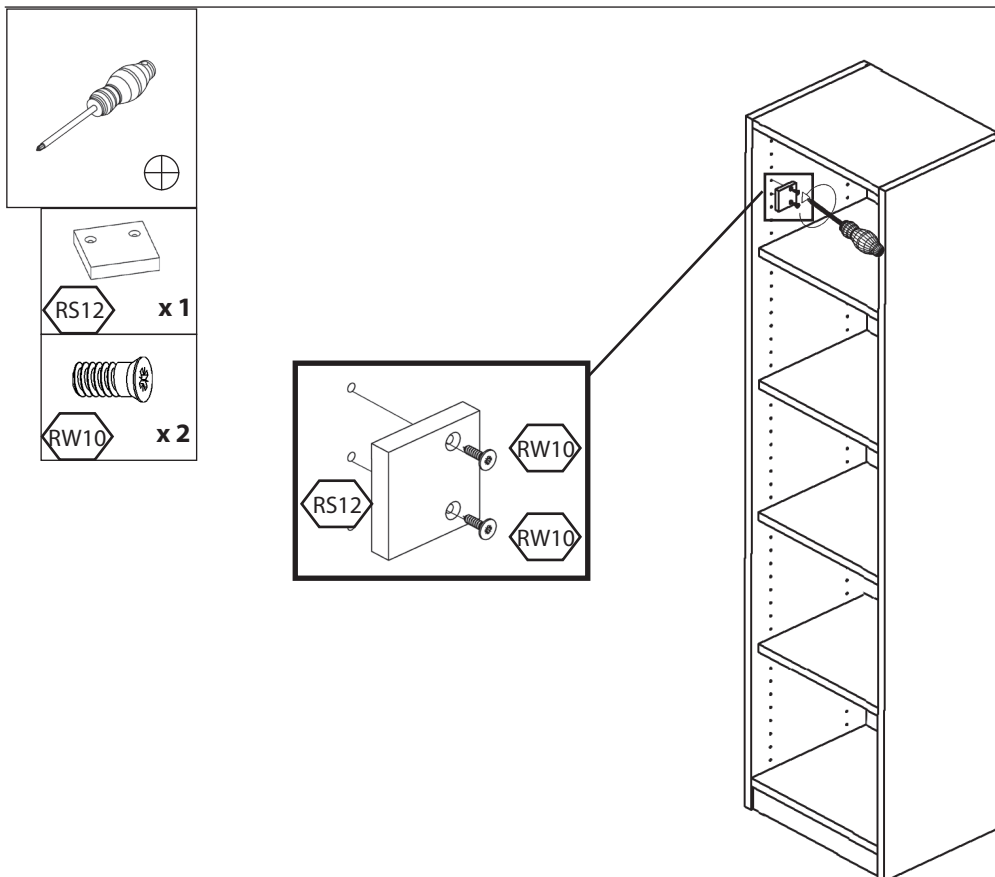

Aufbauanleitung

Tür rechts/links; Glastür rechts/links

Artikel Nummer: 4060800 / 4061100

Artikel Nummer: 4060800

Artikel Nummer: 4061100

Waschbär:

Waschbär GmbH
Wöhlerstr. 4
79108 Freiburg
Deutschland

Kundenservice:

Zubehör

 4x	 4x	 16mm 16x
 1x	 16mm 2x	

1

Tür rechts/links; Glastür rechts/links

2

3

Tür rechts/links; Glastür rechts/links

4