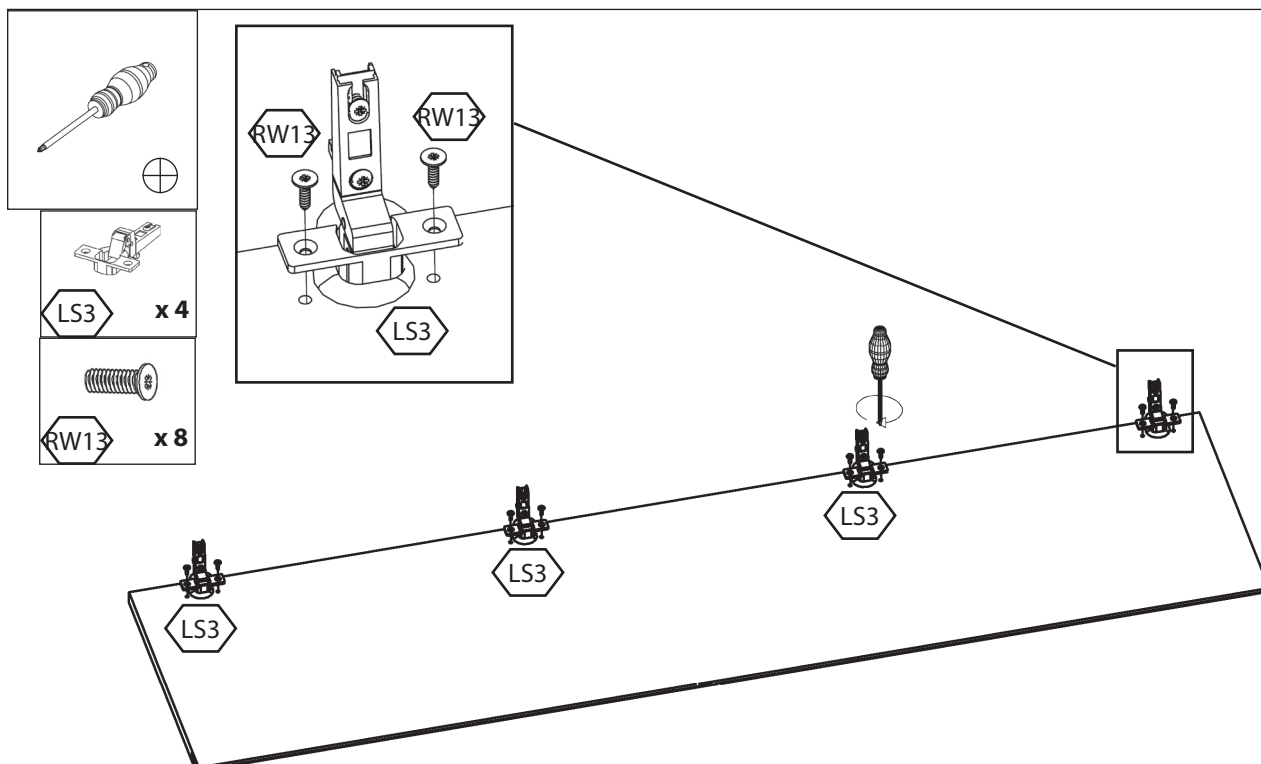

Aufbauanleitung

Tür rechts/links; Glastür rechts/links

Artikel Nummer: 4060800 / 4061100

Artikel Nummer: 4060800

Artikel Nummer: 4061100

Waschbär:

Waschbär GmbH
Wöhlerstr. 4
79108 Freiburg
Deutschland

Kundenservice:

waschbaer.de
waschbaer.at
waschbaer.ch
waschbaer.nl

Hersteller:

Firma Wielobranżowa DREWDOM
Gatniki 16a
26-200 Końskie
Poland

Tür rechts/links; Glastür rechts/links

Tür für
Artikel-Nr. 4061500
Artikel-Nr. 4061600
Artikel-Nr. 4061900
Artikel-Nr. 4062000
Artikel-Nr. 9857200
Artikel-Nr. 9857300
Artikel-Nr. 9856800
Artikel-Nr. 9856900

Zubehör

 4x	 4x	 16mm 16x
 1x	 16mm 2x	

1

Tür rechts/links; Glastür rechts/links

2

3

Tür rechts/links; Glastür rechts/links

4