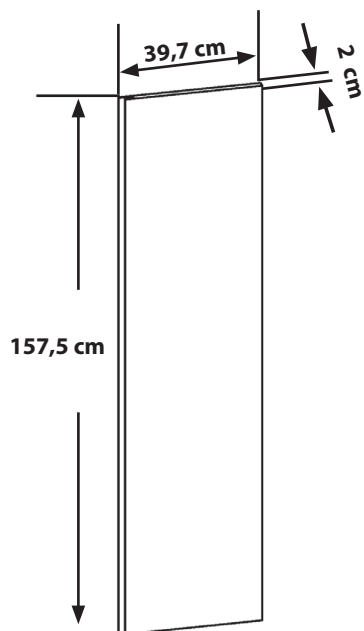

Tür rechts/links; Glastür rechts/links