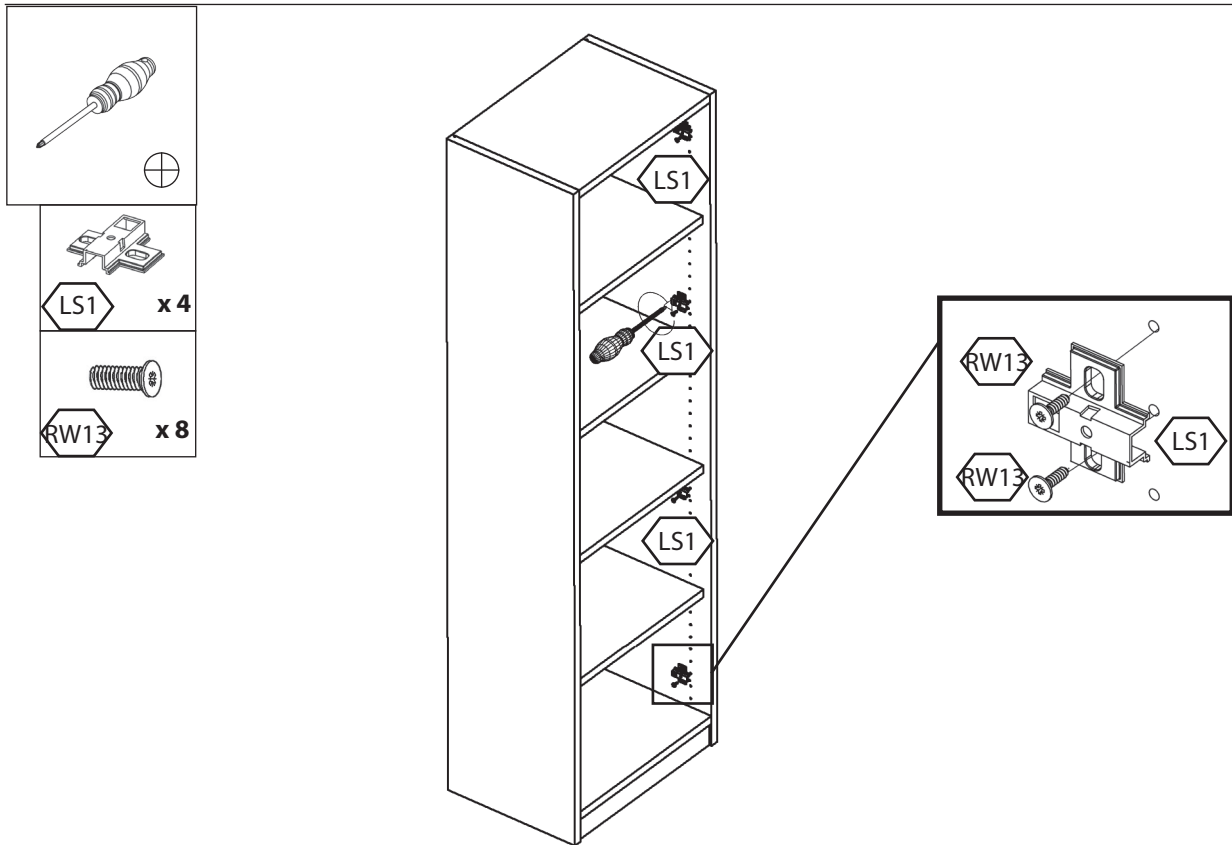

Aufbauanleitung

Tür rechts/links; Glastür rechts/links

Artikel Nummer: 4060800 / 4061100

Artikel Nummer: 4060800

Artikel Nummer: 4061100

Waschbär:

Waschbär GmbH
Wöhlerstr. 4
79108 Freiburg
Deutschland

Kundenservice:

Zubehör

 4x	 4x	 16mm 16x
 1x	 16mm 2x	

1

Tür rechts/links; Glastür rechts/links

2

3

Tür rechts/links; Glastür rechts/links

4