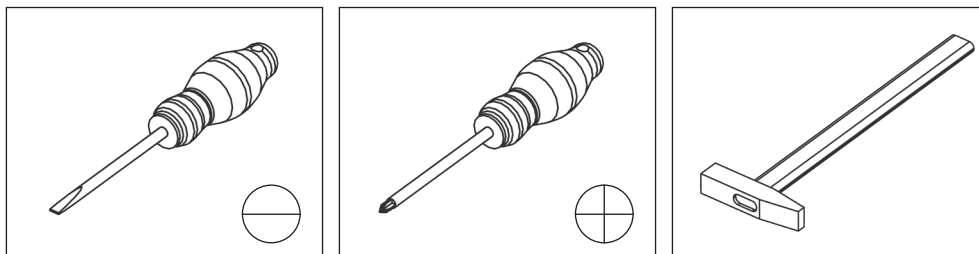

Aufbauanleitung

Regal Quartett

Artikel Nummer: 4700900

Waschbär:
Waschbär GmbH
Wöhlerstr. 4
79108 Freiburg
Deutschland

Kundenservice:
Deutschland: Tel. 0761 70 77 89 20
Österreich: Tel. +43 5574 251 10
Schweiz: Tel. 0848 44 55 66
Niederland: Tel. 030 774 02 96
Mo - Fr: 8.00 - 18.00 Uhr
Mo - Fr: 8.00 - 18.00 Uhr
Mo - Fr: 9.00 - 17.00 Uhr
ma t/m vr: 9.00 - 17.00 uur

1 x1 (76x30x2cm)

2 x1 (76x30x2cm)

3 x1 (80x30x2cm)

4 x1 (80x30x2cm)

5 x2 (37x30x2cm)

6 x1 (76x30x2cm)

Aufbauanleitung

Regal Quartett