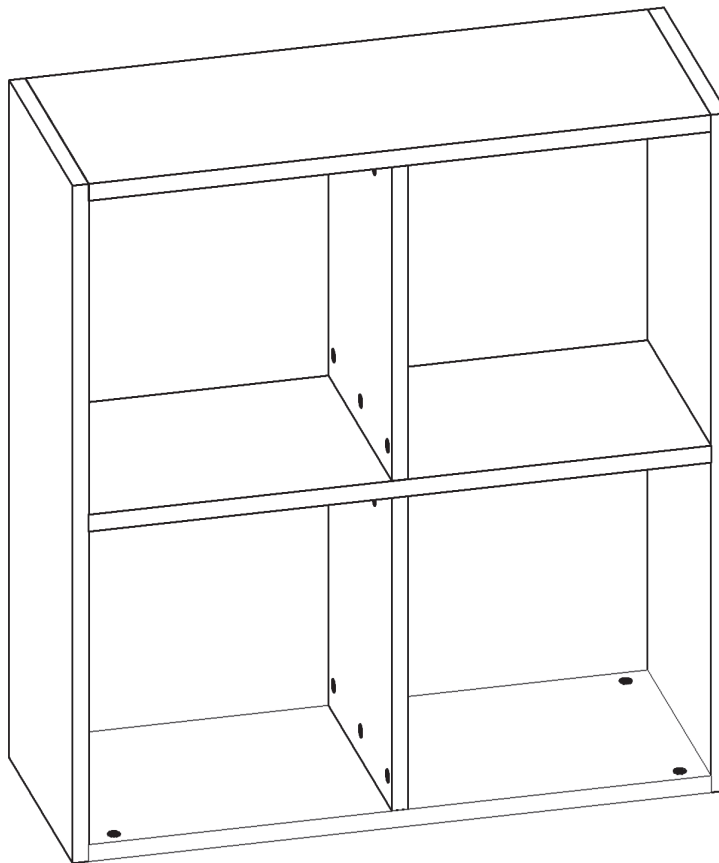

Aufbauanleitung

Regal Quartett

Artikel Nummer: 4700900

Waschbär:
Waschbär GmbH
Wöhlerstr. 4
79108 Freiburg
Deutschland

Kundenservice:
Deutschland: Tel. 0761 70 77 89 20
Österreich: Tel. +43 5574 251 10
Schweiz: Tel. 0848 44 55 66
Niederland: Tel. 030 774 02 96
Mo - Fr: 8.00 - 18.00 Uhr
Mo - Fr: 8.00 - 18.00 Uhr
Mo - Fr: 9.00 - 17.00 Uhr
ma t/m vr: 9.00 - 17.00 uur

waschbaer.de
waschbaer.at
waschbaer.ch
waschbaer.nl

Hersteller:
Firma Wielobranżowa DREWDOM
Gatniki 16a
26-200 Końskie
Poland

Aufbauanleitung

Regal Quartett

Artikel Nummer: 4700900

Zubehör

VS1  24x	EX1  24x	HD1  26x
---	---	---

1 x1 (76x30x2cm)

2 x1 (76x30x2cm)

3 x1 (80x30x2cm)

4 x1 (80x30x2cm)

5 x2 (37x30x2cm)

6 x1 (76x30x2cm)

Aufbauanleitung

Regal Quartett