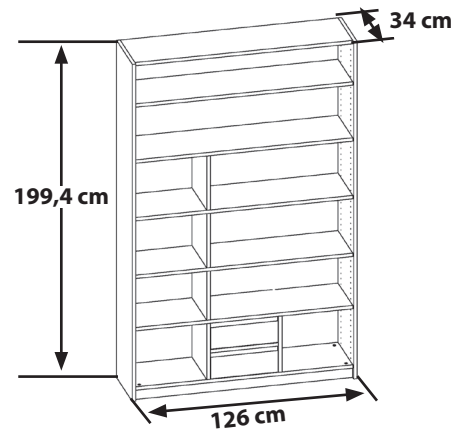

Aufbauanleitung

Regal/Raumteiler

Artikel Nummer: 4800401

Waschbär:

Waschbär GmbH
Wöhlerstr. 4
79108 Freiburg
Deutschland

Kundenservice:

Deutschland: Tel. 0761 70 77 89 20
Österreich: Tel. 05574 251 10
Schweiz: Tel. 0848 44 55 66
Niederland: Tel. 030 774 02 96

Zubehör

- 1 x1 (122x32x2cm)
- 2 x1 (199,4x34x2cm)
- 3 x1 (199,4x34x2cm)
- 4 x1 (122x32x2cm)
- 5 x1 (122x32x2cm)
- 6 x2 (122x32x2cm)
- 7 x3 (33,2x32x2cx2cm)
- 8 x1

1

2

3

4

5

6