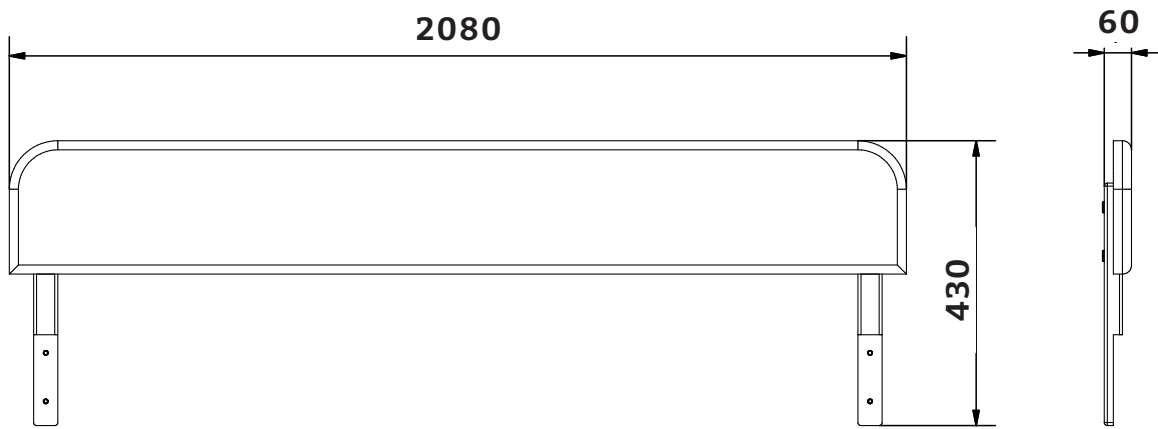

Kopfteil

980
1480
1680
1880
2080

Zubehör

① x1
② x2