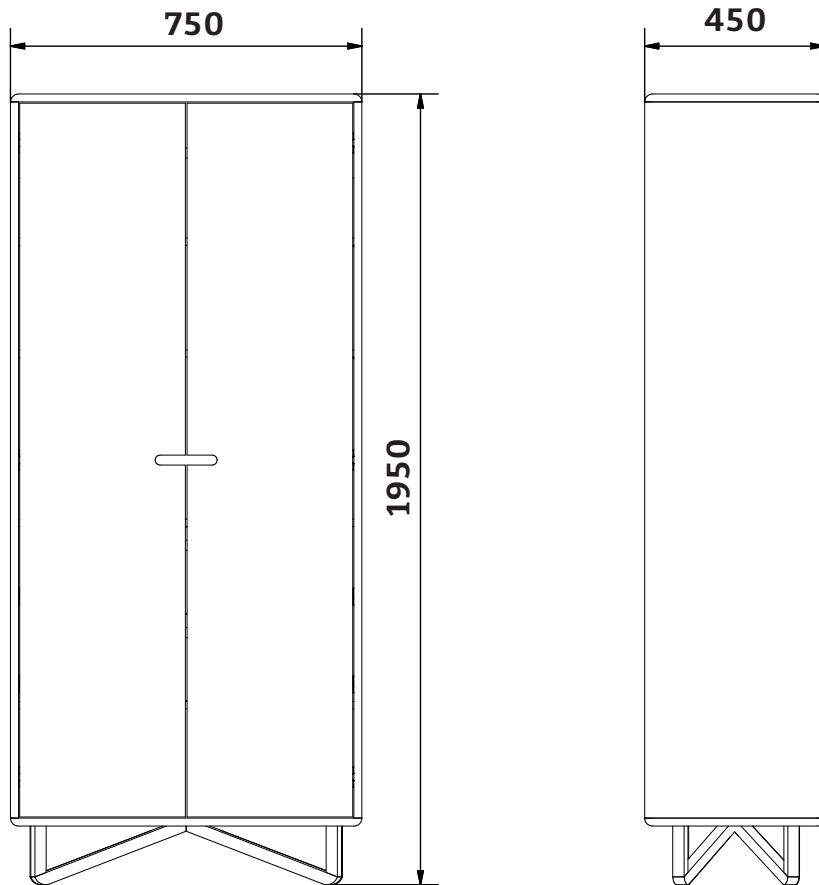

Aufbauanleitung Kleiderschrank

Artikel Nummer: 1002932/1002969

Zubehör

- ① x1
- ② x1
- ③ x1
- ④ x1
- ⑤ x2
- ⑥ x1
- ⑦ x1
- ⑧ x1
- ⑨ x2
- ⑩ x2
- ⑪ x4
- ⑫ x1

<p>RW1</p>  <p>8x</p>	<p>ST5</p>  <p>8x</p>	<p>RW5</p>  <p>8x</p>
<p>IS1</p>  <p>1x</p>	<p>VS1</p>  <p>18x</p>	<p>EX2</p>  <p>18x</p>
<p>BT1</p>  <p>8x</p>	<p>S3</p>  <p>4x</p>	<p>KW9</p>  <p>2x</p>