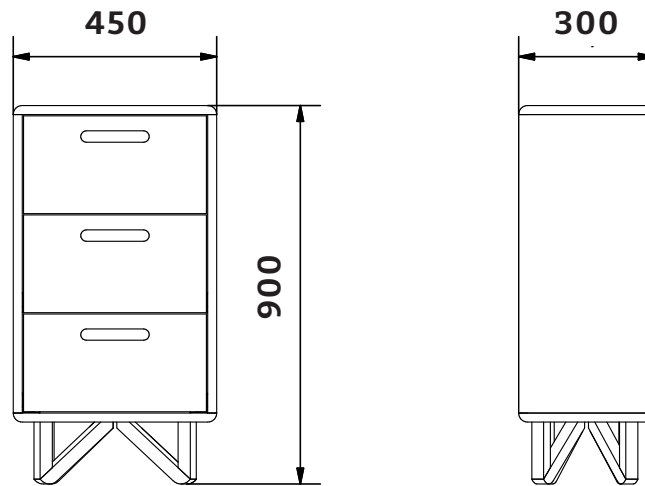

Kommode

Zubehör

① x1

② x2

③ x2

S3 2x	ST5 8x	E
IS1 1x